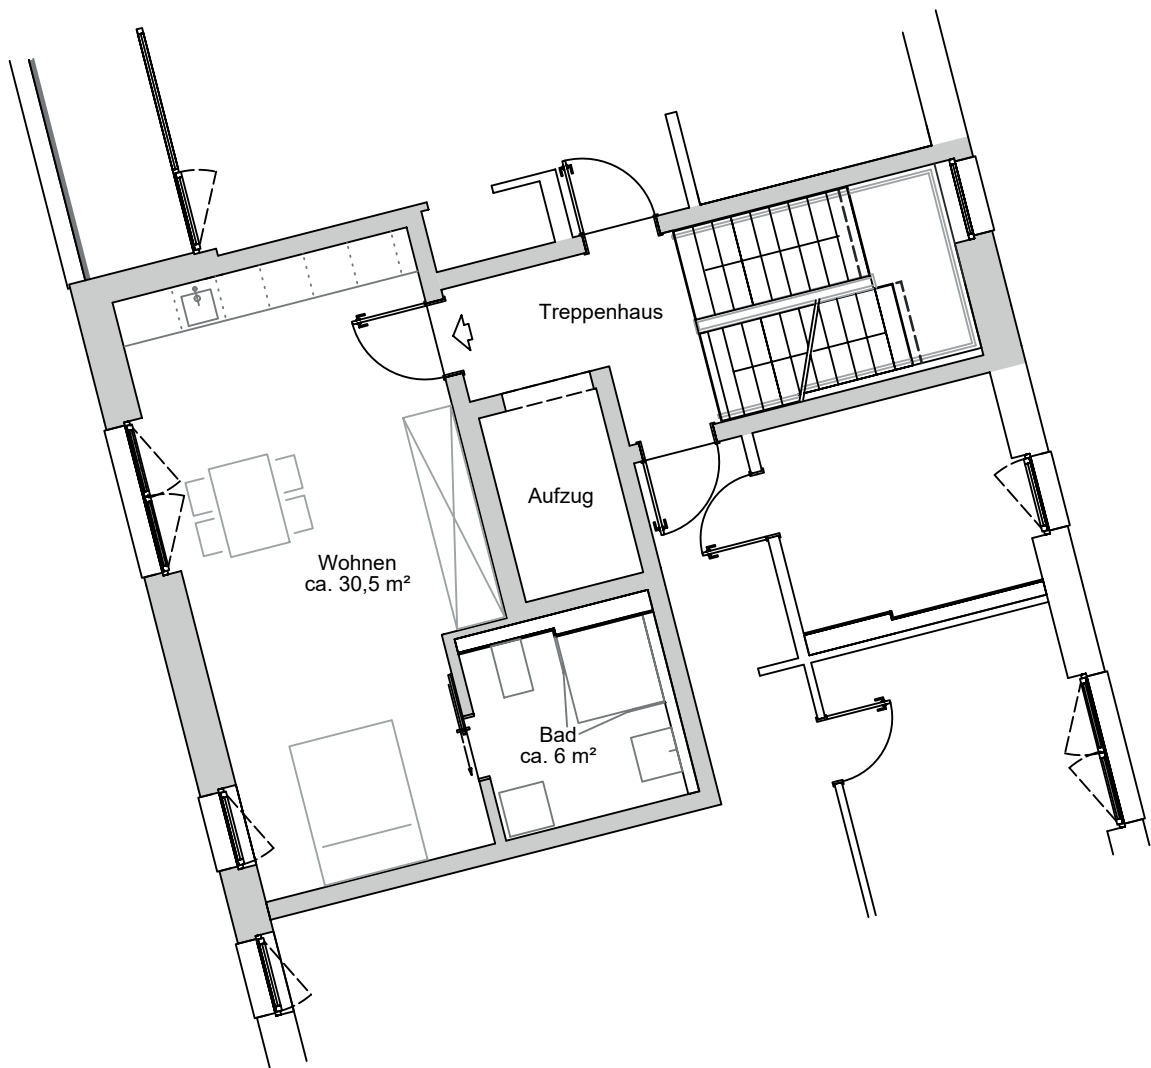

WE 33 4.0G

1 Zimmer

LIVING & WORKING
BUCHHOLZER GRÜN

Einrichtung nur beispielhaft

ca. 37 m²
Wohnfläche

Kontakt: LIVING & WORKING Sabrina Reinert
Hanseatic Wohnen Holding GmbH | Phoenixallee 1 | 31137 Hildesheim
Fon +49 5121 92887-0 | vermietung@hanseatic-wohnen.de
www.hanseatic-wohnen.de