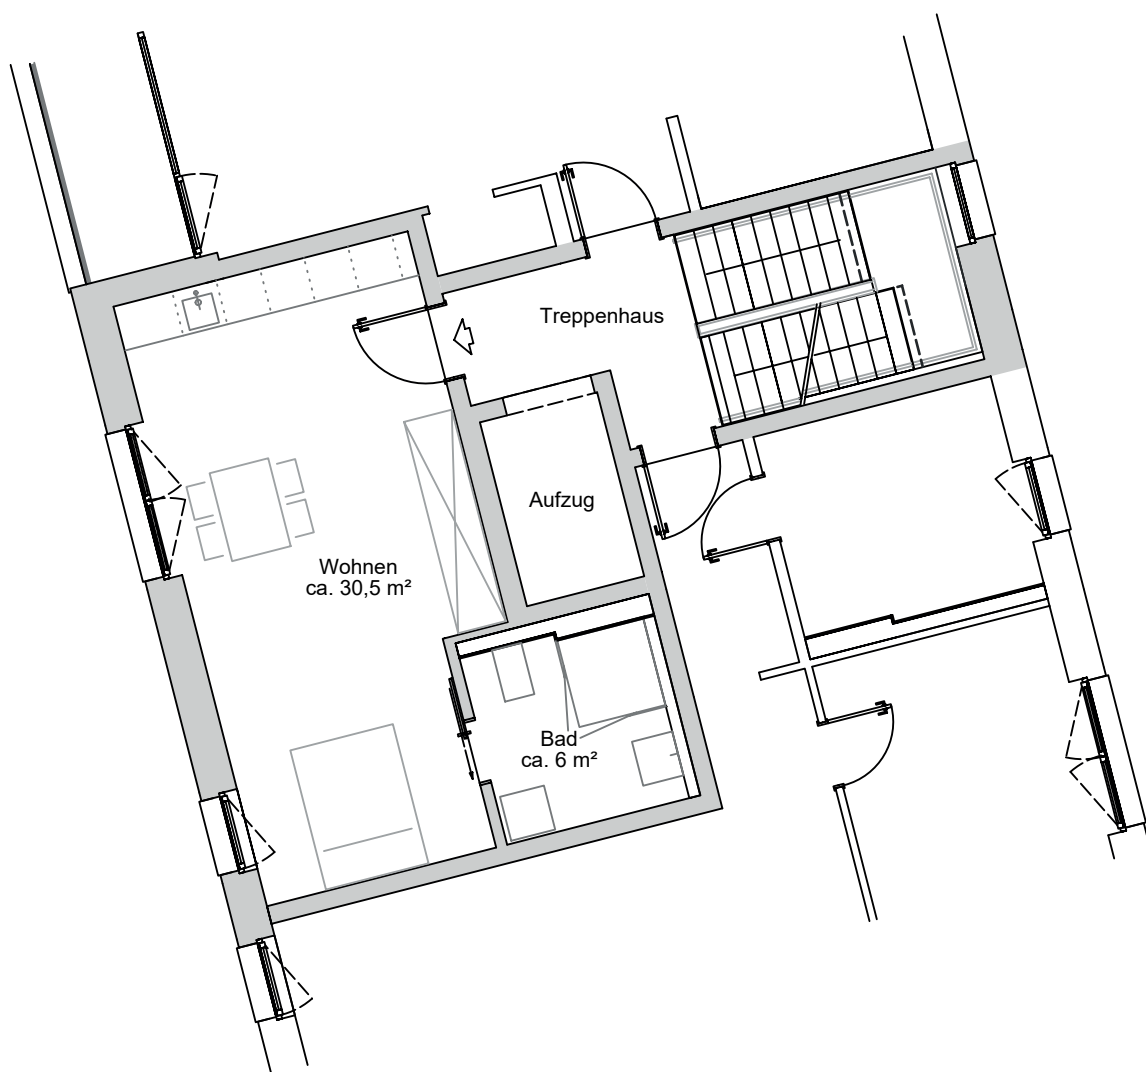

WE 30 3.0G

1 Zimmer

LIVING & WORKING
BUCHHOLZER GRÜN

Einrichtung nur beispielhaft

ca. 37 m²
Wohnfläche

Kontakt: LIVING & WORKING Sabrina Reinert
Hanseatic Wohnen Holding GmbH | Phoenixallee 1 | 31137 Hildesheim
Fon +49 5121 92887-0 | vermietung@hanseatic-wohnen.de
www.hanseatic-wohnen.de