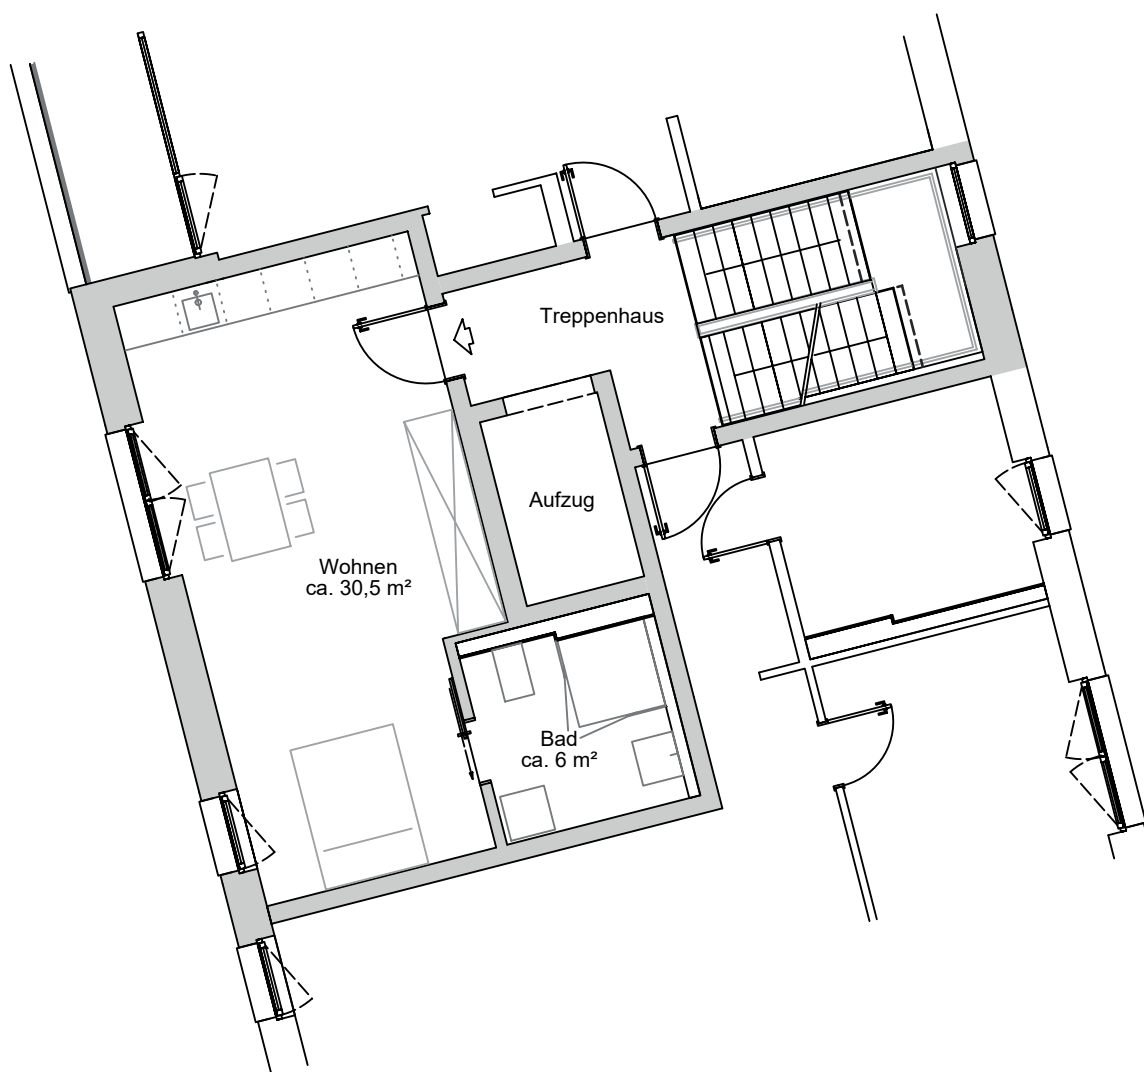

WE 27 2.0G

1 Zimmer

LIVING & WORKING
BUCHHOLZER GRÜN

Einrichtung nur beispielhaft

ca. 37 m²
Wohnfläche

Kontakt: LIVING & WORKING Sabrina Reinert
Hanseatic Wohnen Holding GmbH | Phoenixallee 1 | 31137 Hildesheim
Fon +49 5121 92887-0 | vermietung@hanseatic-wohnen.de
www.hanseatic-wohnen.de