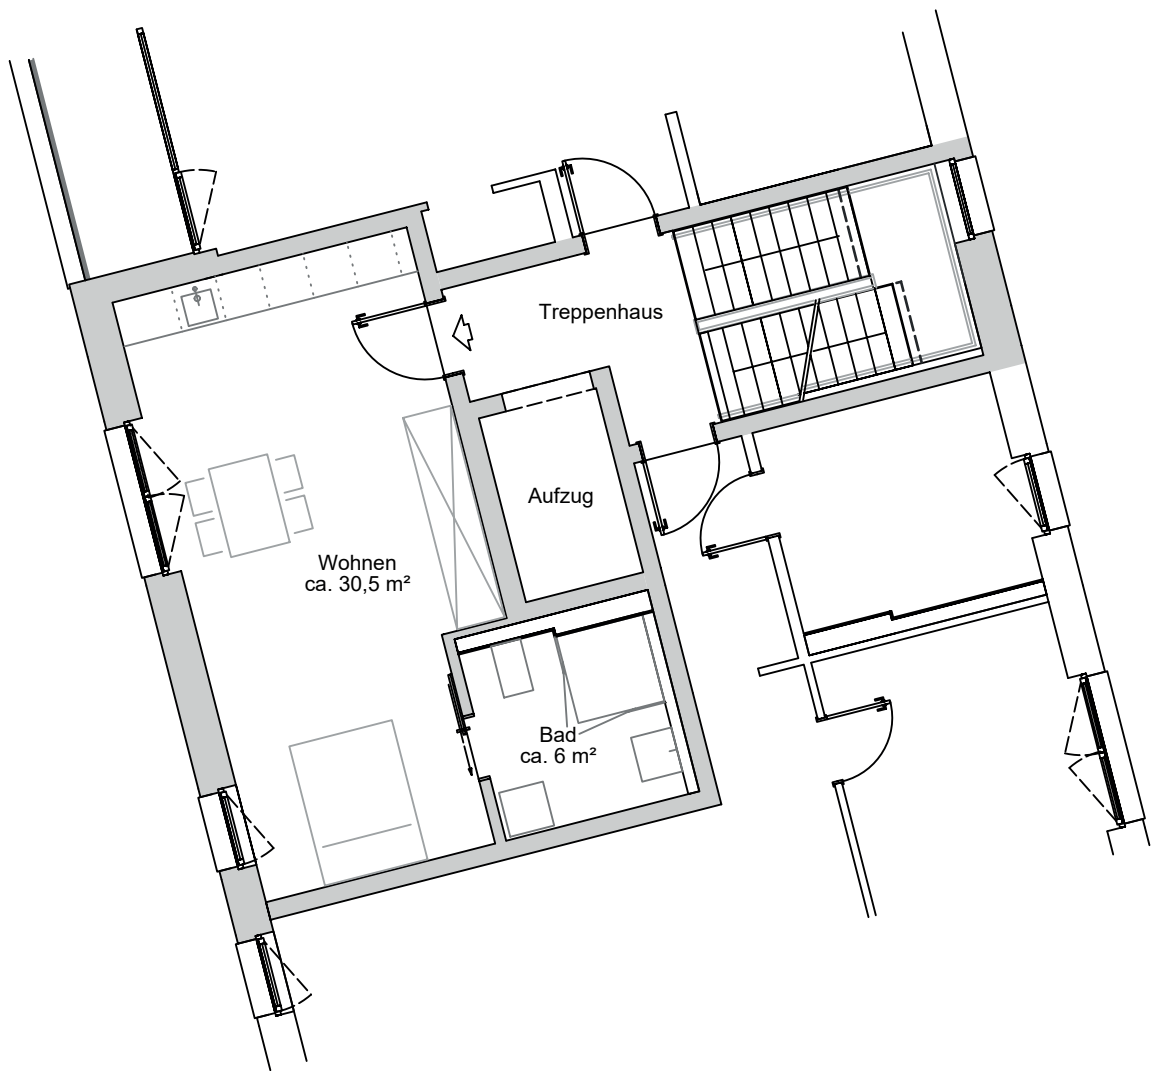

# WE 24 1.0G

1 Zimmer

LIVING & WORKING  
BUCHHOLZER GRÜN

Einrichtung nur beispielhaft

ca. 37 m<sup>2</sup>  
Wohnfläche

Kontakt: LIVING & WORKING Sabrina Reinert  
Hanseatic Wohnen Holding GmbH | Phoenixallee 1 | 31137 Hildesheim  
Fon +49 5121 92887-0 | vermietung@hanseatic-wohnen.de  
www.hanseatic-wohnen.de