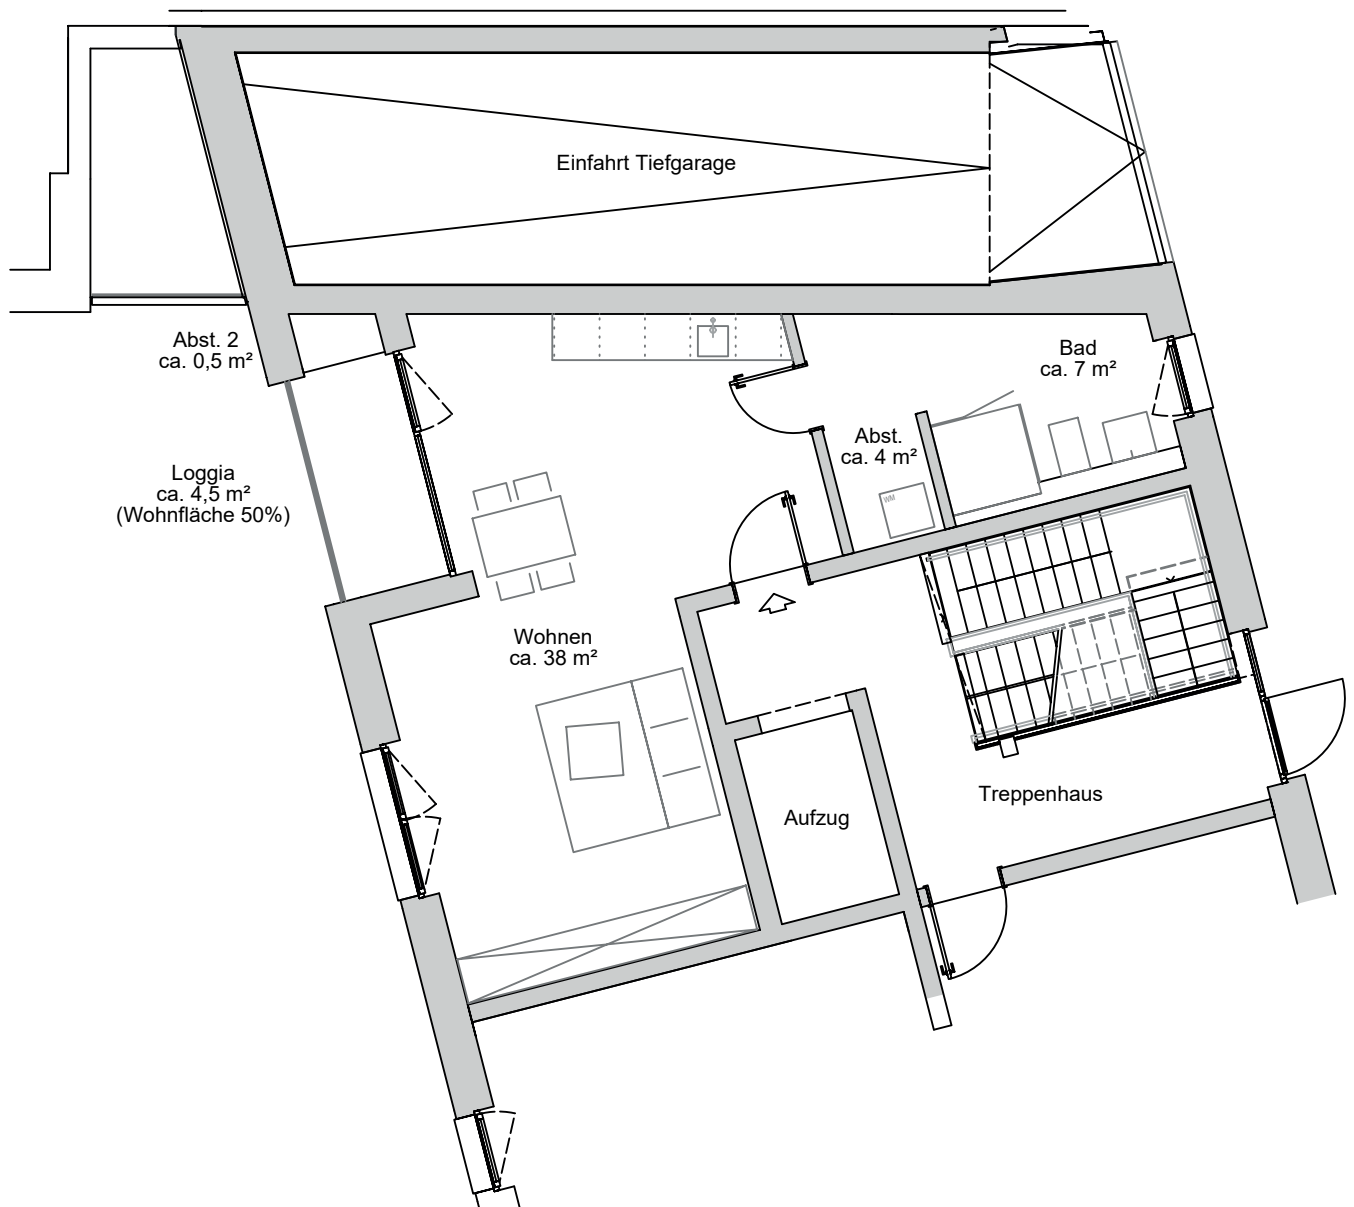

# WE 21 EG

1,5 Zimmer

LIVING & WORKING  
BUCHHOLZER GRÜN

Einrichtung nur beispielhaft

ca. 52m<sup>2</sup>  
Wohnfläche

Kontakt: LIVING & WORKING Sabrina Reinert  
Hanseatic Wohnen Holding GmbH | Phoenixallee 1 | 31137 Hildesheim  
Fon +49 5121 92887-0 | vermietung@hanseatic-wohnen.de  
www.hanseatic-wohnen.de