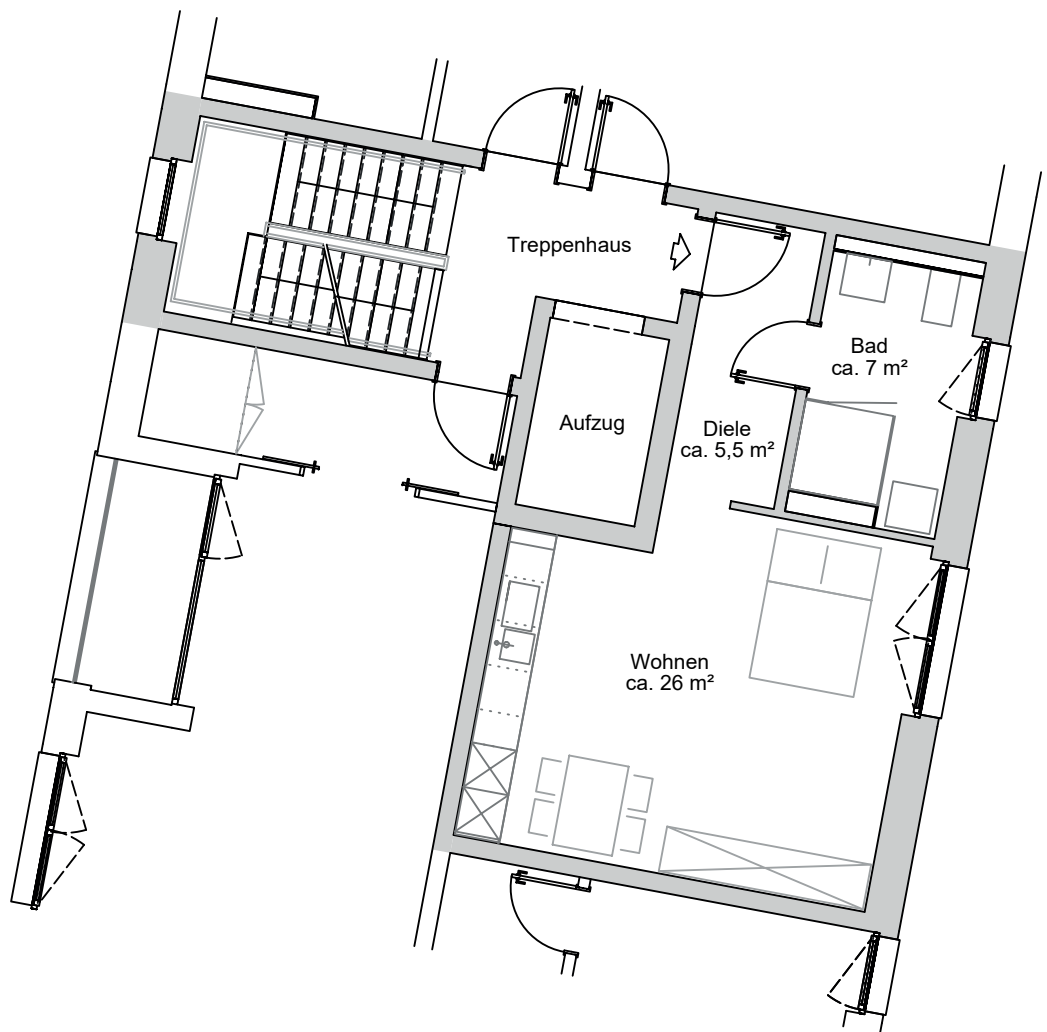

WE 19 4.0G

1 Zimmer

LIVING & WORKING
BUCHHOLZER GRÜN

Einrichtung nur beispielhaft

ca. 39m²
Wohnfläche

Kontakt: LIVING & WORKING Sabrina Reinert
Hanseatic Wohnen Holding GmbH | Phoenixallee 1 | 31137 Hildesheim
Fon +49 5121 92887-0 | vermietung@hanseatic-wohnen.de
www.hanseatic-wohnen.de