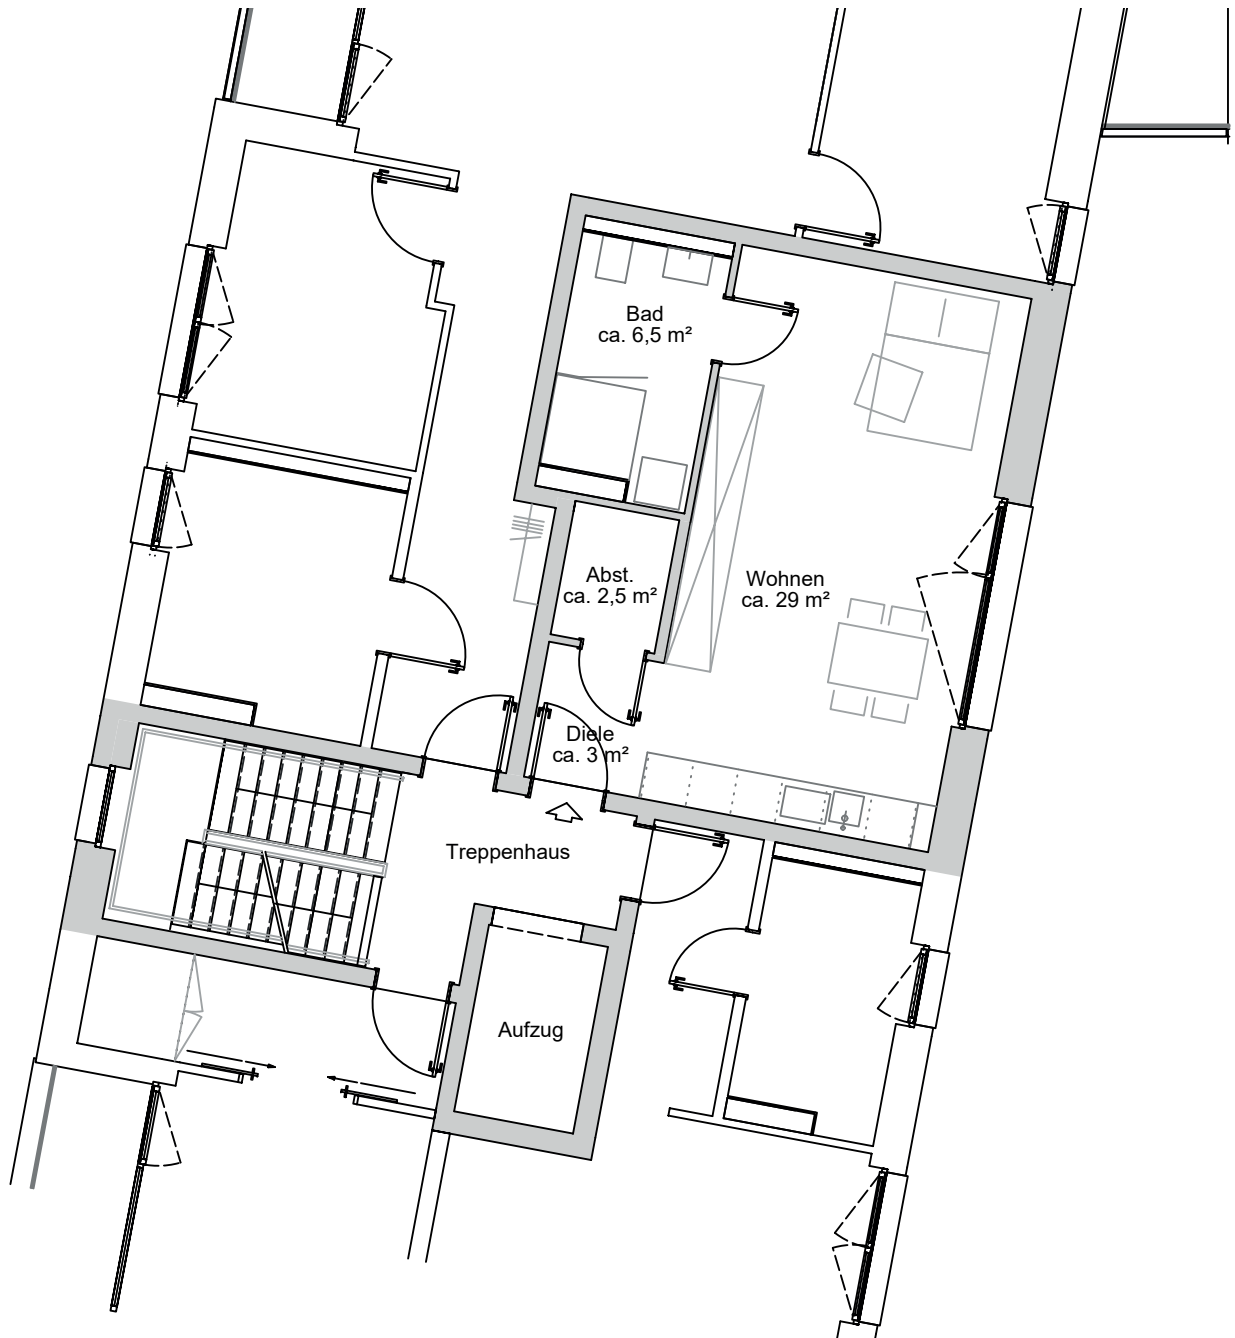

# WE 18

## 4.0G

1 Zimmer

LIVING & WORKING  
BUCHHOLZER GRÜN

Einrichtung nur beispielhaft

ca. 41 m<sup>2</sup>  
Wohnfläche

Kontakt: LIVING & WORKING Sabrina Reinert  
Hanseatic Wohnen Holding GmbH | Phoenixallee 1 | 31137 Hildesheim  
Fon +49 5121 92887-0 | vermietung@hanseatic-wohnen.de  
www.hanseatic-wohnen.de