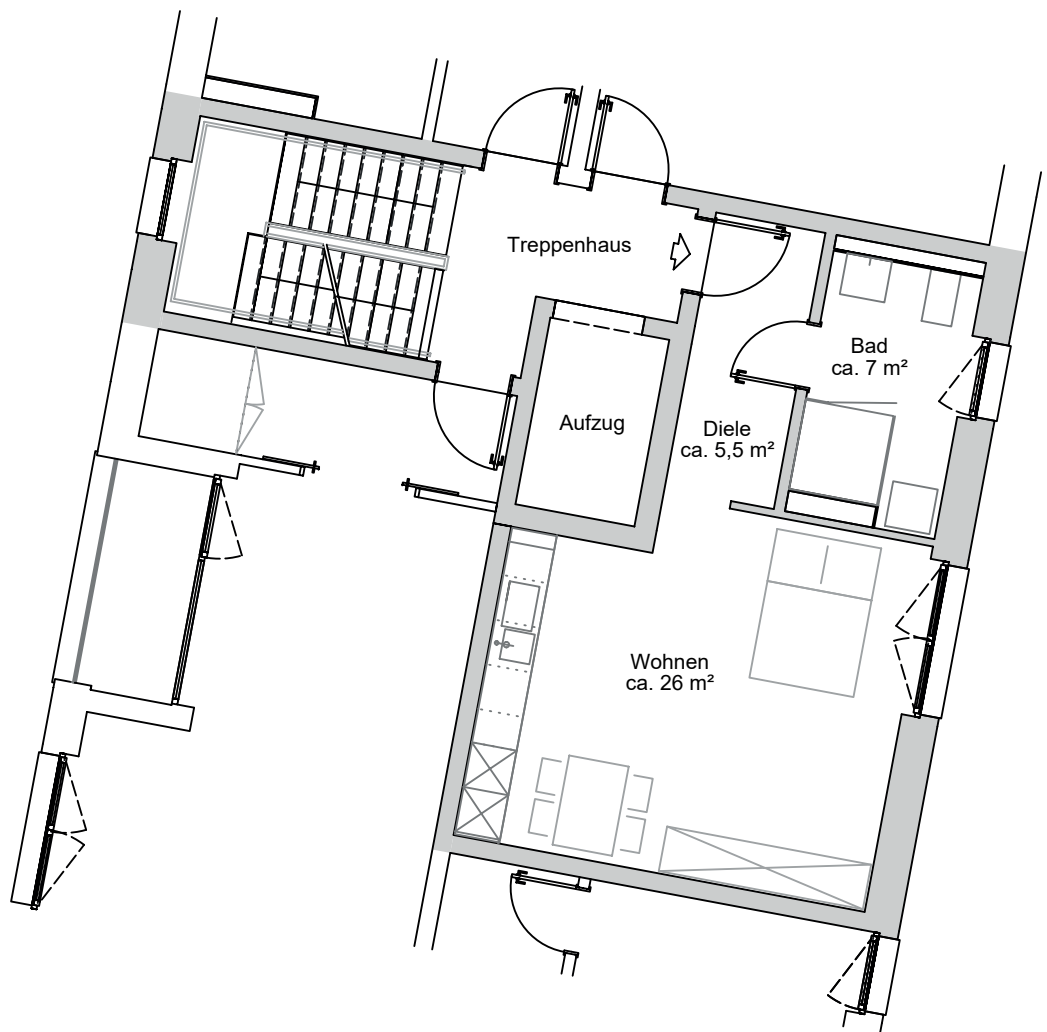

WE 15 3.0G

1 Zimmer

LIVING & WORKING
BUCHHOLZER GRÜN

Einrichtung nur beispielhaft

ca. 39m²
Wohnfläche

Kontakt: LIVING & WORKING Sabrina Reinert
Hanseatic Wohnen Holding GmbH | Phoenixallee 1 | 31137 Hildesheim
Fon +49 5121 92887-0 | vermietung@hanseatic-wohnen.de
www.hanseatic-wohnen.de