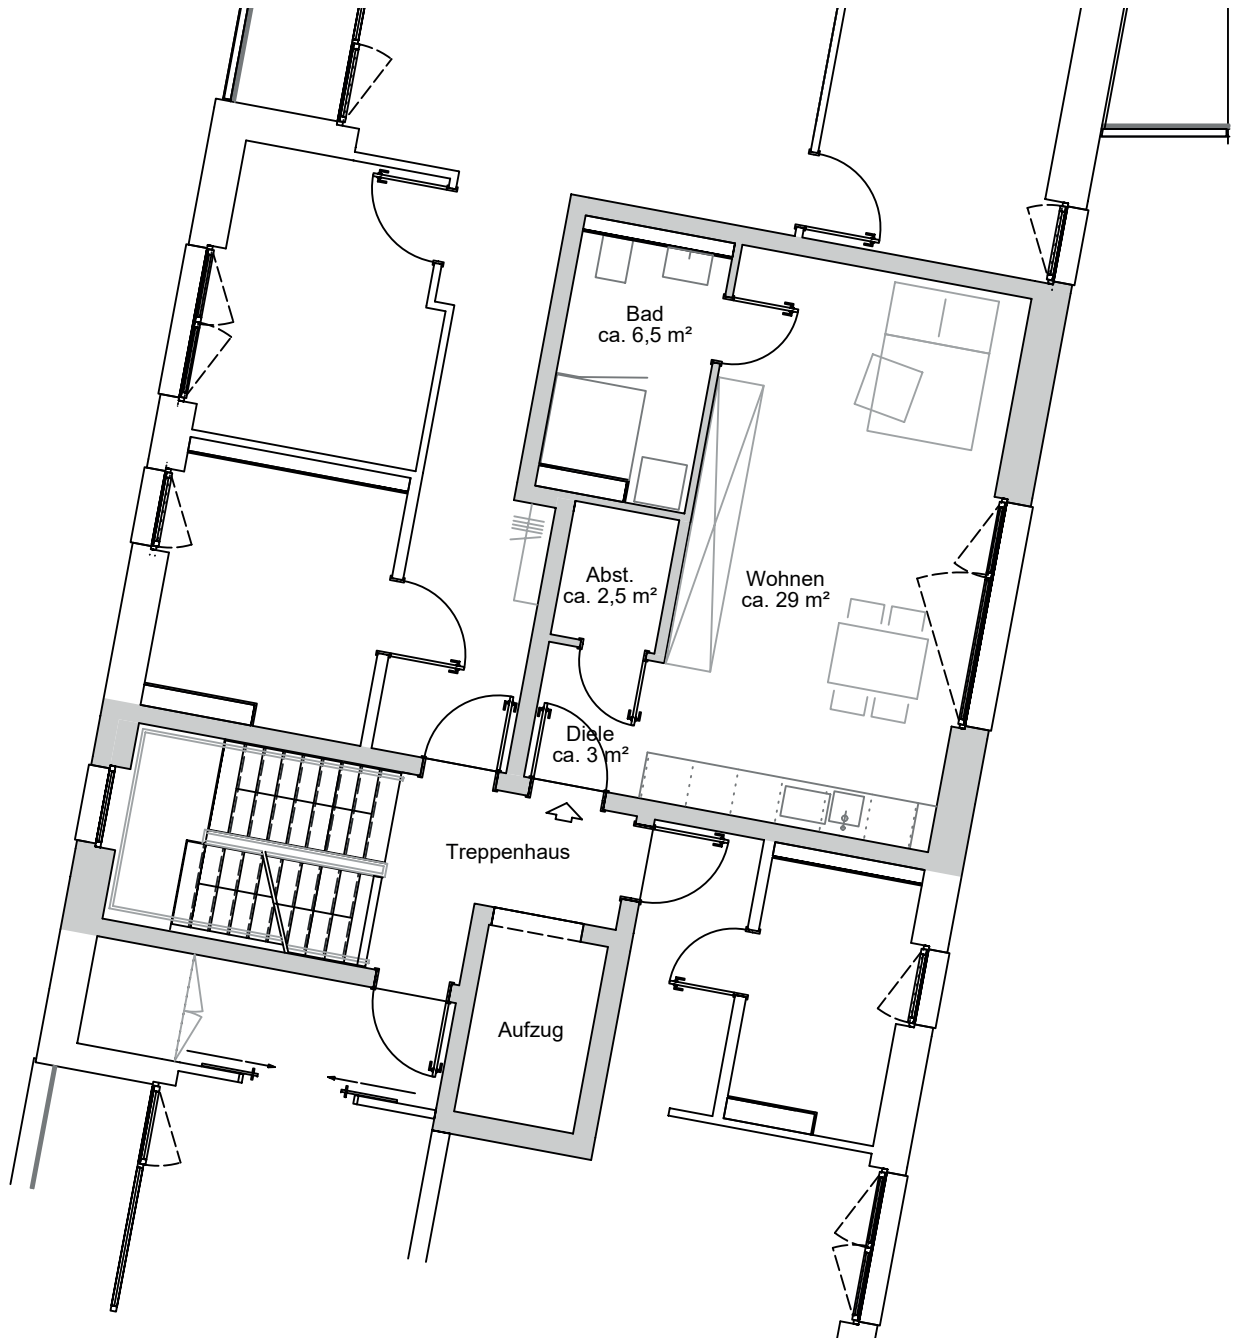

WE 14

3.0G

1 Zimmer

LIVING & WORKING
BUCHHOLZER GRÜN

Einrichtung nur beispielhaft

ca. 41 m²
Wohnfläche

Kontakt: LIVING & WORKING Sabrina Reinert
Hanseatic Wohnen Holding GmbH | Phoenixallee 1 | 31137 Hildesheim
Fon +49 5121 92887-0 | vermietung@hanseatic-wohnen.de
www.hanseatic-wohnen.de