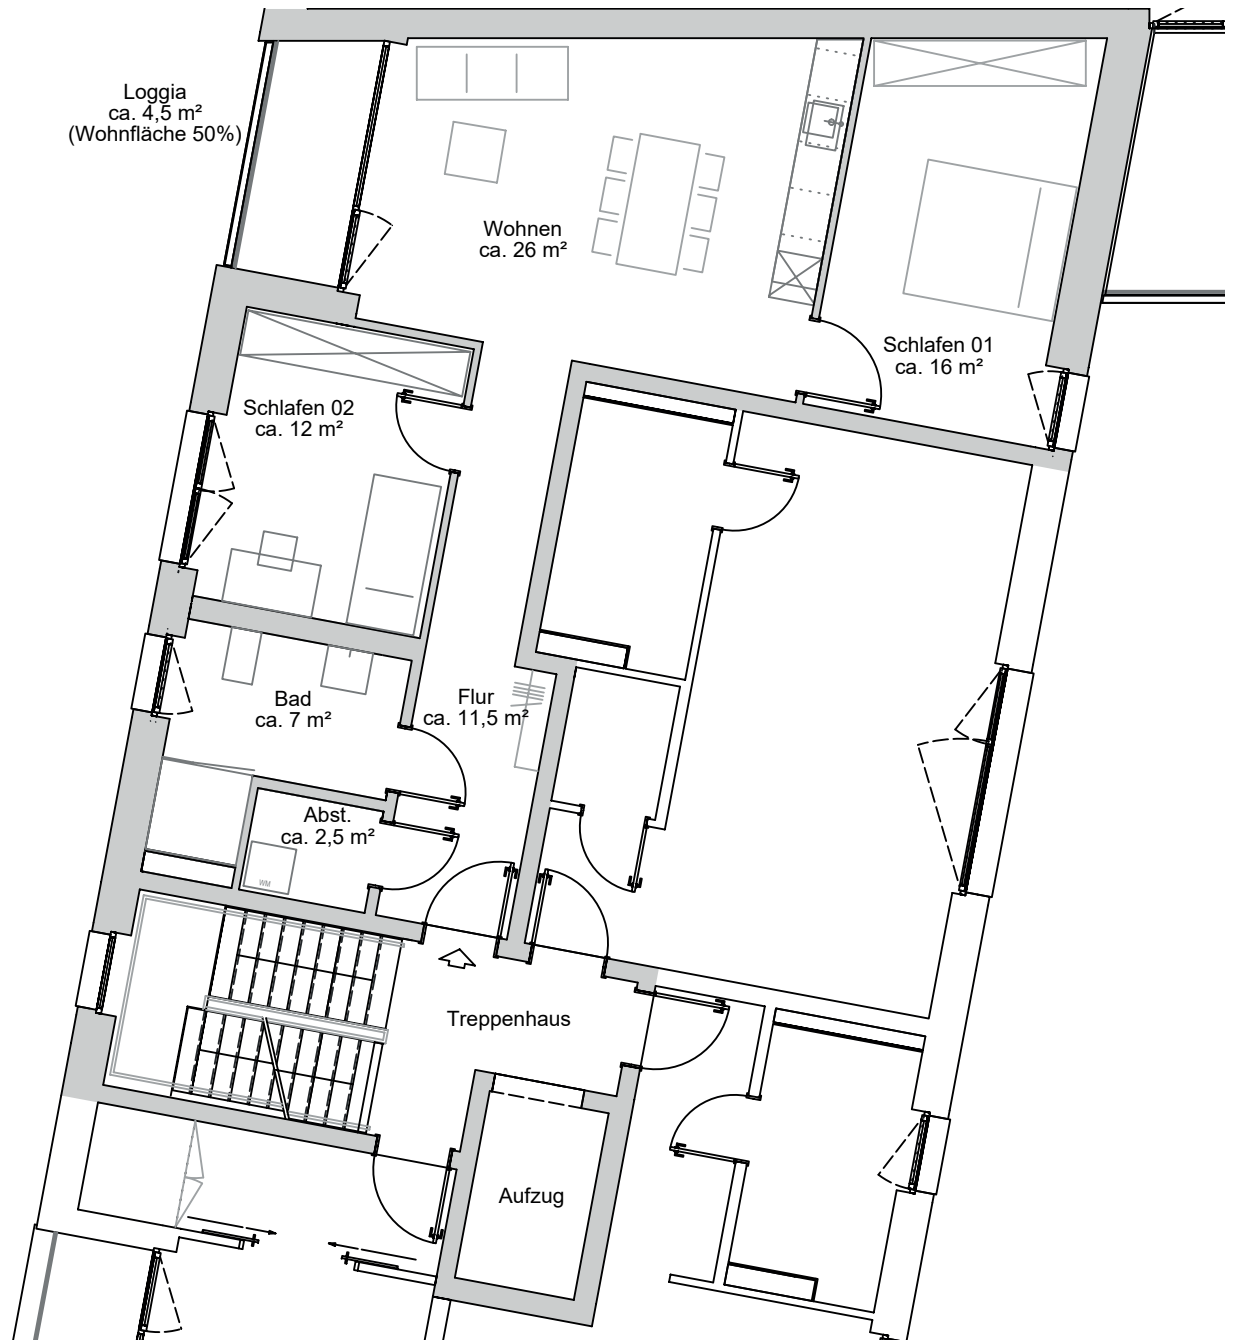

WE 13

3.0G

3 Zimmer

LIVING & WORKING
BUCHHOLZER GRÜN

Einrichtung nur beispielhaft

ca. 77 m²
Wohnfläche

Kontakt: LIVING & WORKING Sabrina Reinert
Hanseatic Wohnen Holding GmbH | Phoenixallee 1 | 31137 Hildesheim
Fon +49 5121 92887-0 | vermietung@hanseatic-wohnen.de
www.hanseatic-wohnen.de