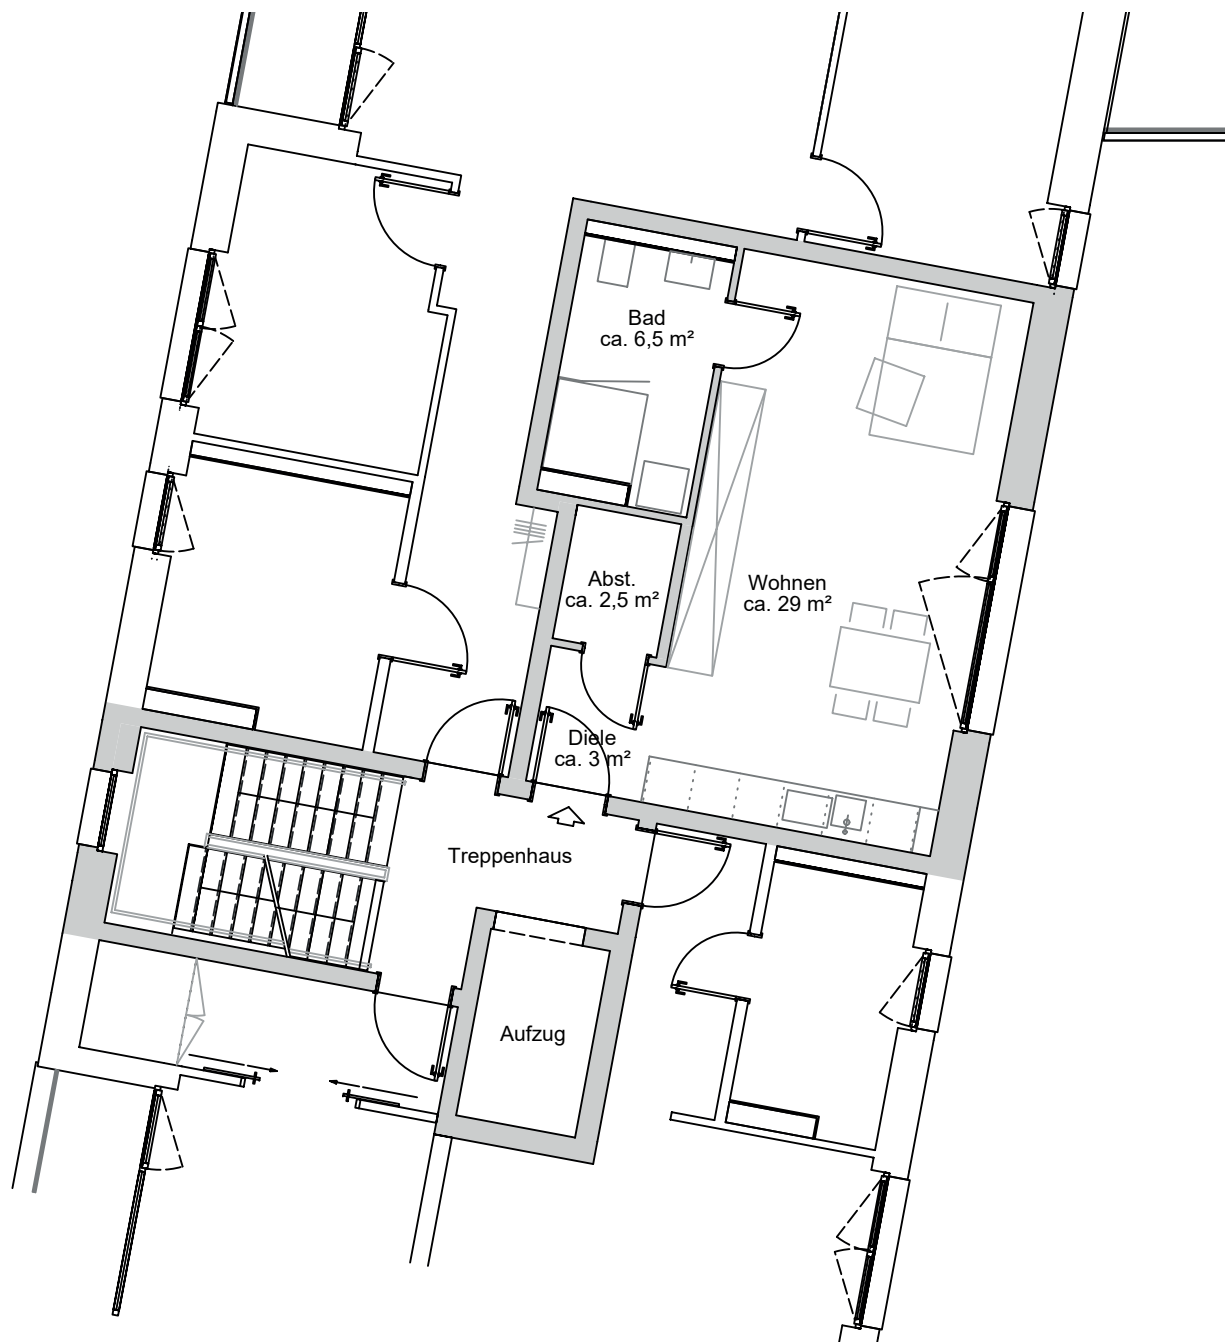

WE 10 2.0G

1 Zimmer

LIVING & WORKING
BUCHHOLZER GRÜN

Einrichtung nur beispielhaft

ca. 41 m²
Wohnfläche

Kontakt: LIVING & WORKING Sabrina Reinert
Hanseatic Wohnen Holding GmbH | Phoenixallee 1 | 31137 Hildesheim
Fon +49 5121 92887-0 | vermietung@hanseatic-wohnen.de
www.hanseatic-wohnen.de