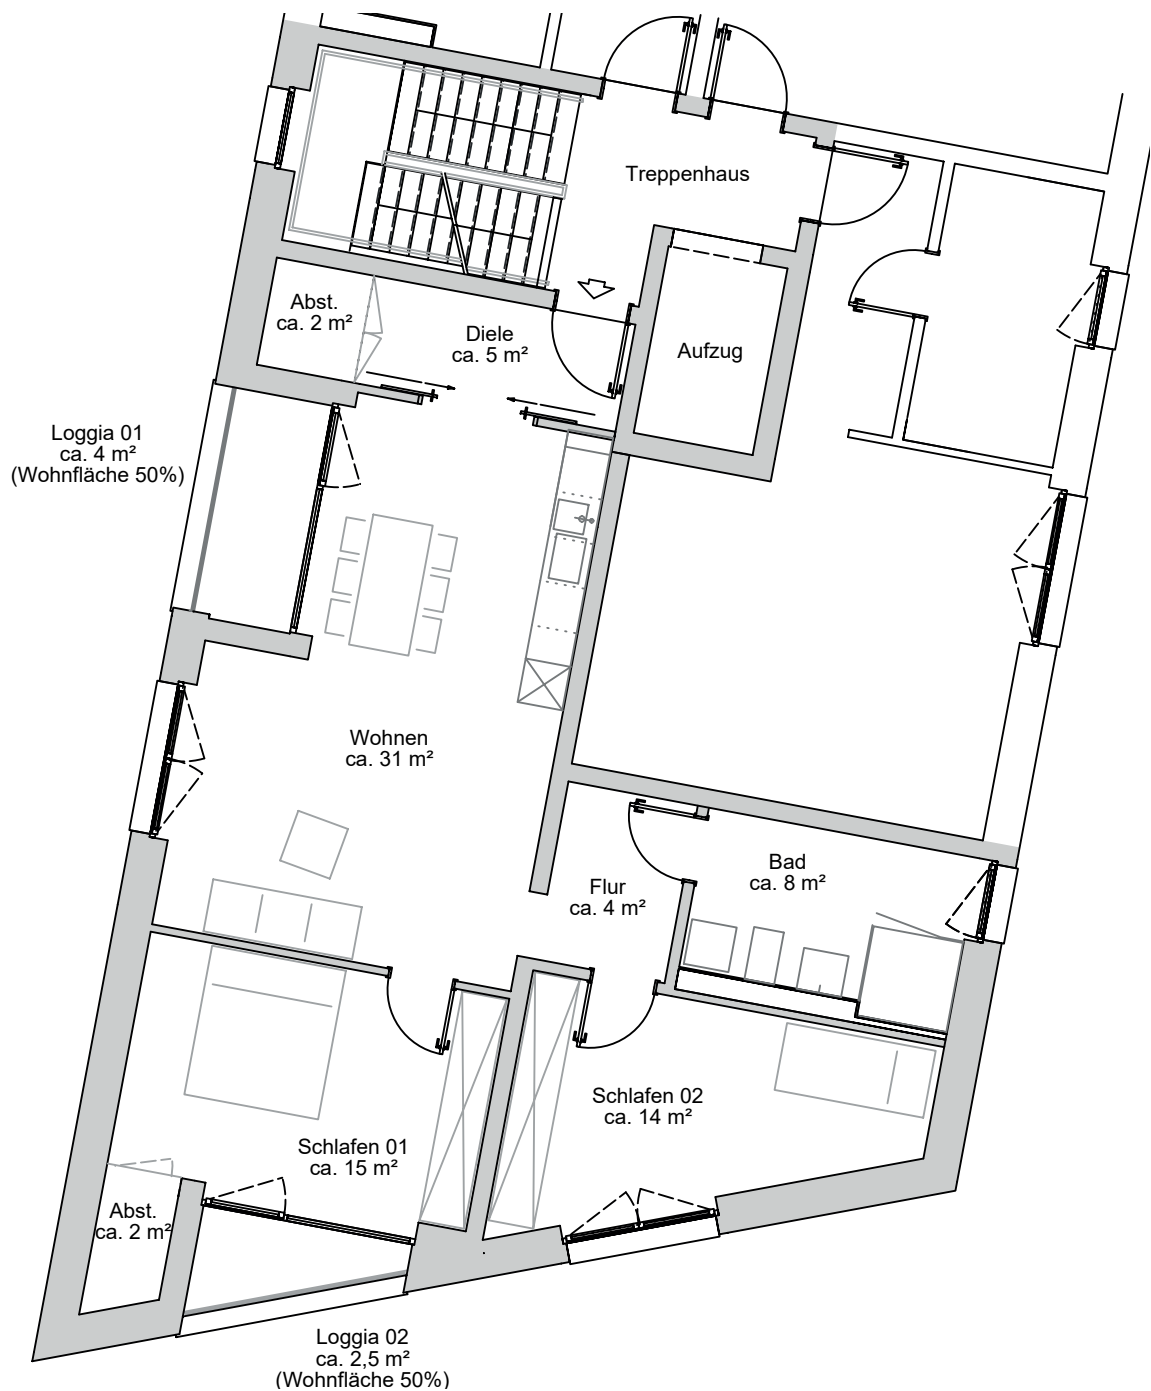

WE 08

1.0G

3,5 Zimmer

LIVING & WORKING
BUCHHOLZER GRÜN

Einrichtung nur beispielhaft

ca. 84,5 m²
Wohnfläche

Kontakt: LIVING & WORKING Sabrina Reinert
Hanseatic Wohnen Holding GmbH | Phoenixallee 1 | 31137 Hildesheim
Fon +49 5121 92887-0 | vermietung@hanseatic-wohnen.de
www.hanseatic-wohnen.de