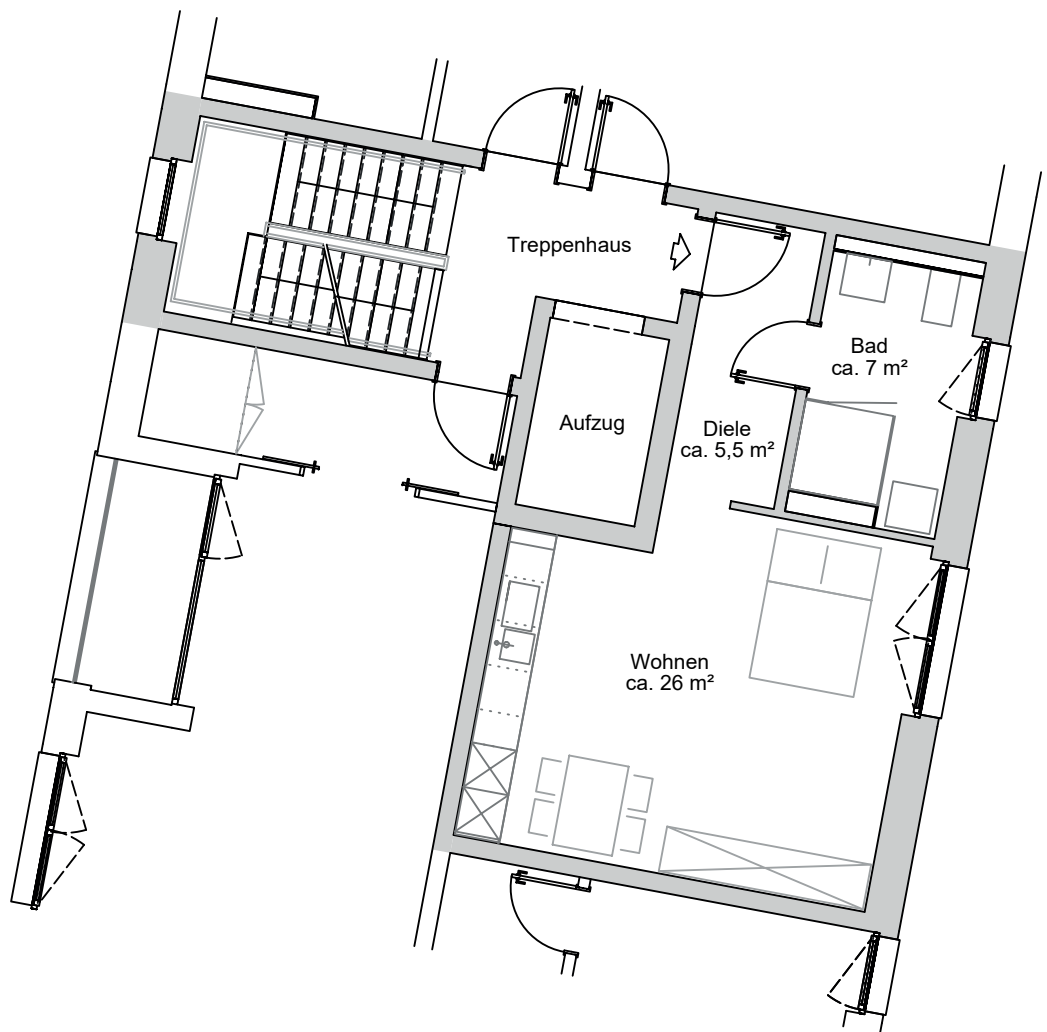

WE 07

1.0G

1 Zimmer

LIVING & WORKING
BUCHHOLZER GRÜN

Einrichtung nur beispielhaft

ca. 39m²
Wohnfläche

Kontakt: LIVING & WORKING Sabrina Reinert
Hanseatic Wohnen Holding GmbH | Phoenixallee 1 | 31137 Hildesheim
Fon +49 5121 92887-0 | vermietung@hanseatic-wohnen.de
www.hanseatic-wohnen.de