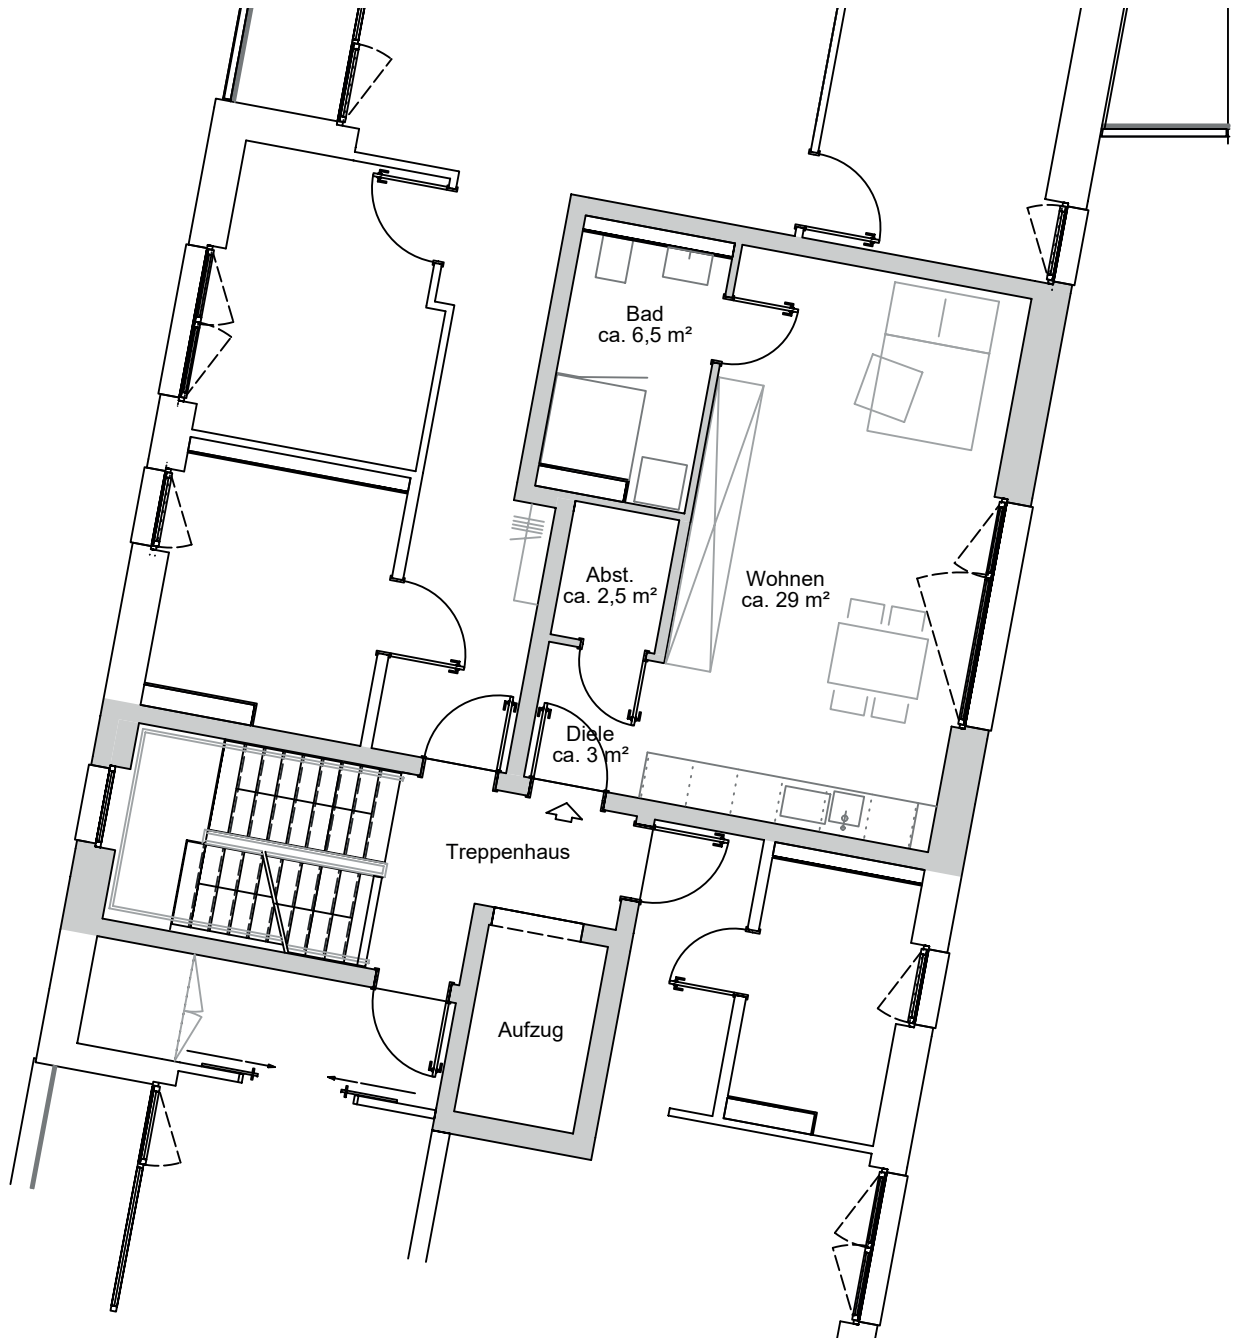

WE 06

1.0G

1 Zimmer

LIVING & WORKING
BUCHHOLZER GRÜN

Einrichtung nur beispielhaft

ca. 41 m²
Wohnfläche

Kontakt: LIVING & WORKING Sabrina Reinert
Hanseatic Wohnen Holding GmbH | Phoenixallee 1 | 31137 Hildesheim
Fon +49 5121 92887-0 | vermietung@hanseatic-wohnen.de
www.hanseatic-wohnen.de