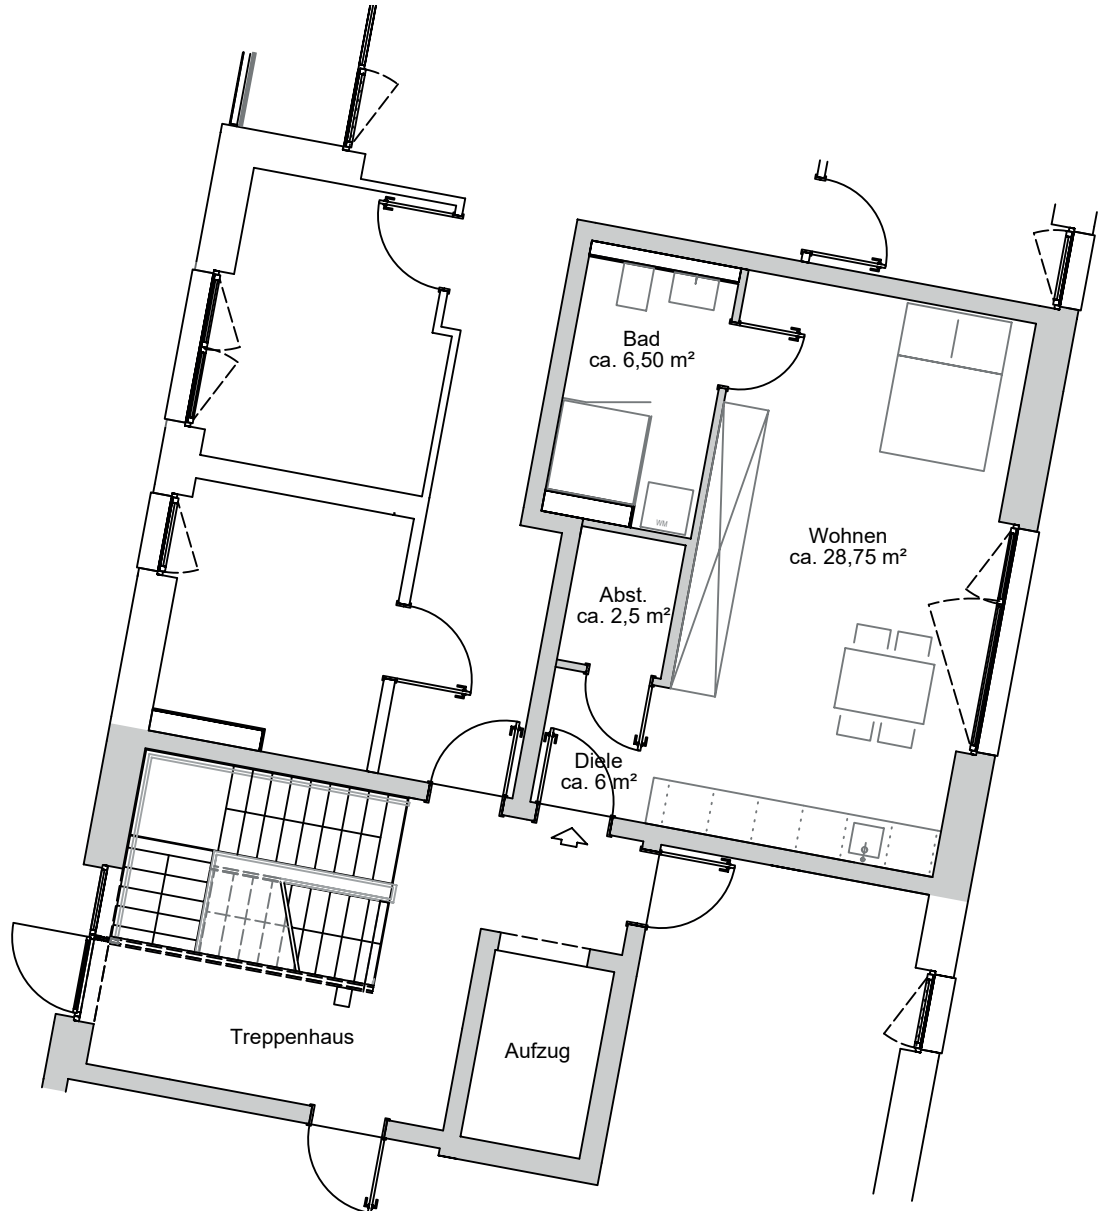

WE 02 EG

1 Zimmer

LIVING & WORKING
BUCHHOLZER GRÜN

Einrichtung nur beispielhaft

ca. 44 m²
Wohnfläche

Kontakt: LIVING & WORKING Sabrina Reinert
Hanseatic Wohnen Holding GmbH | Phoenixallee 1 | 31137 Hildesheim
Fon +49 5121 92887-0 | vermietung@hanseatic-wohnen.de
www.hanseatic-wohnen.de