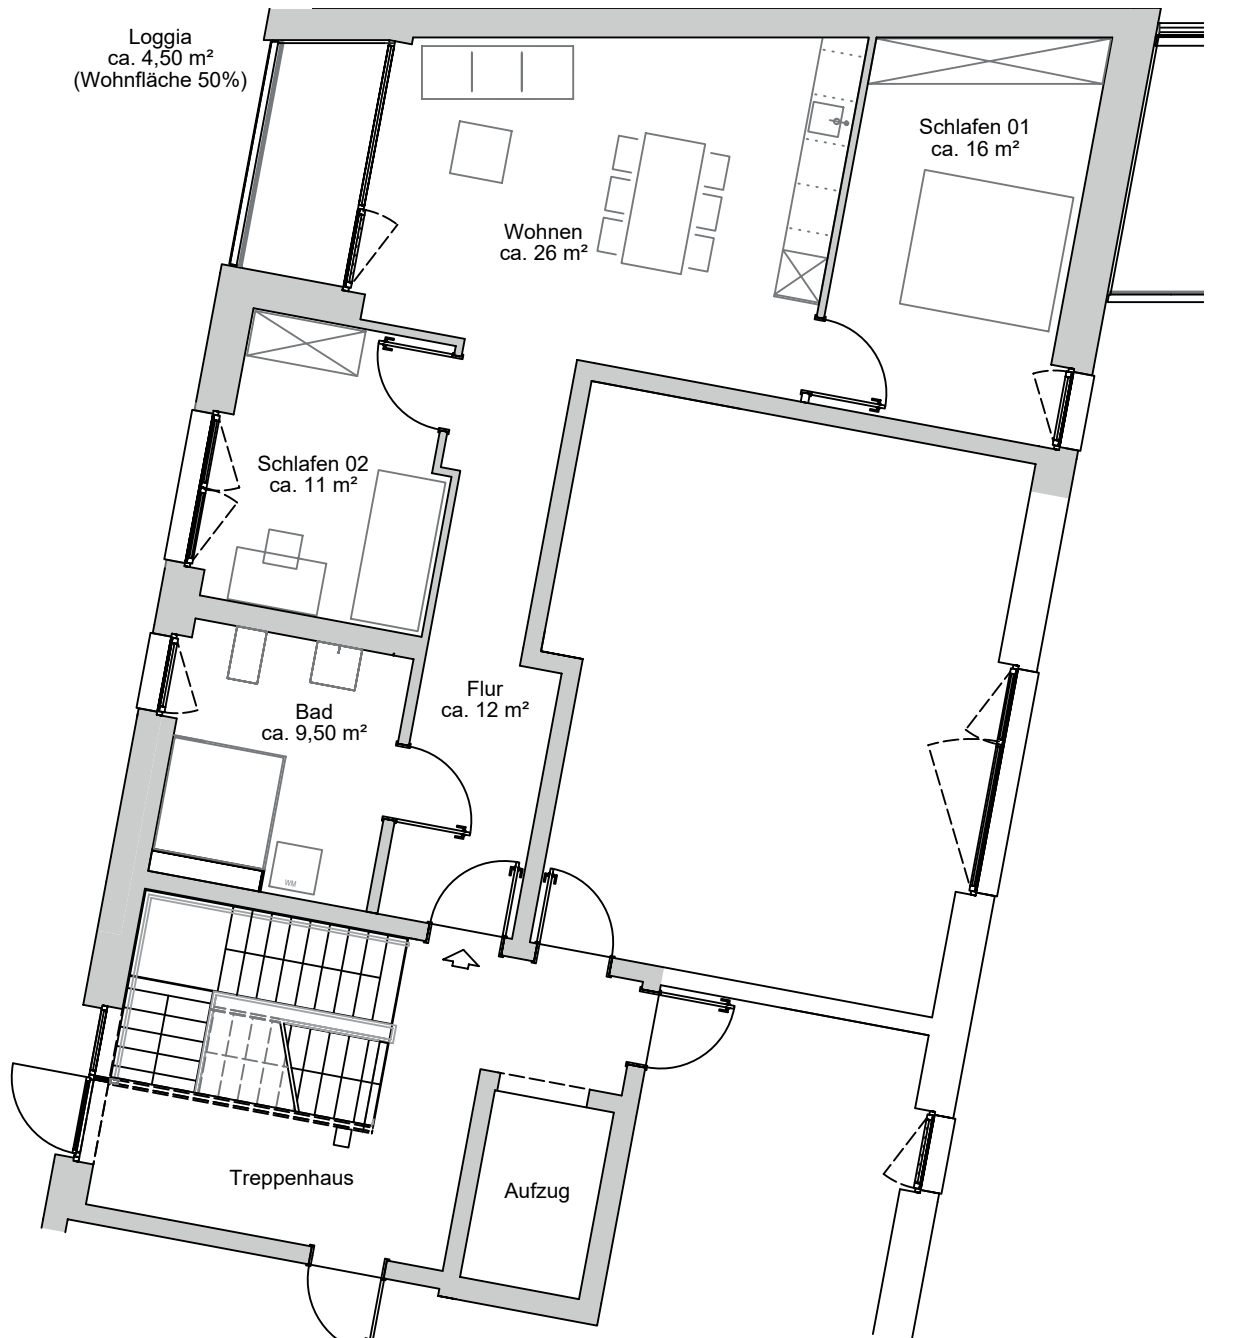

WE 01 EG

3 Zimmer

LIVING & WORKING
BUCHHOLZER GRÜN

Einrichtung nur beispielhaft

ca. 77 m²
Wohnfläche

Kontakt: LIVING & WORKING Sabrina Reinert
Hanseatic Wohnen Holding GmbH | Phoenixallee 1 | 31137 Hildesheim
Fon +49 5121 92887-0 | vermietung@hanseatic-wohnen.de
www.hanseatic-wohnen.de